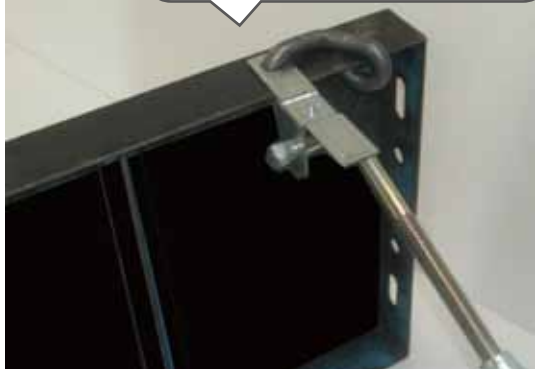

型枠の
アタマを
固定できる!!

ヘッドロックサポート

- ★型枠の頭をロックできるので通り出しが簡単に!
- ★押し引き自在で便利!!
- ★あらゆる型枠に対応!!

ヘッドロックサポート取付施工例

あらゆる型枠に対応可能!

型枠を組みつける作業時間の短縮に

※上記写真左は
ヘッドロックサポート(標準)
写真右はアタッチメント(標準)

アタッチメント(標準)

ココがポイント!
スライドするから
固定しやすい

アタッチメントTYPE NR

ココがポイント!
スライドするから
固定しやすい

アタッチメントTYPE WD

木製型枠にはこちらのTYPE WDを

対応サイズ

※入数は各10本

ヘッドロックサポート